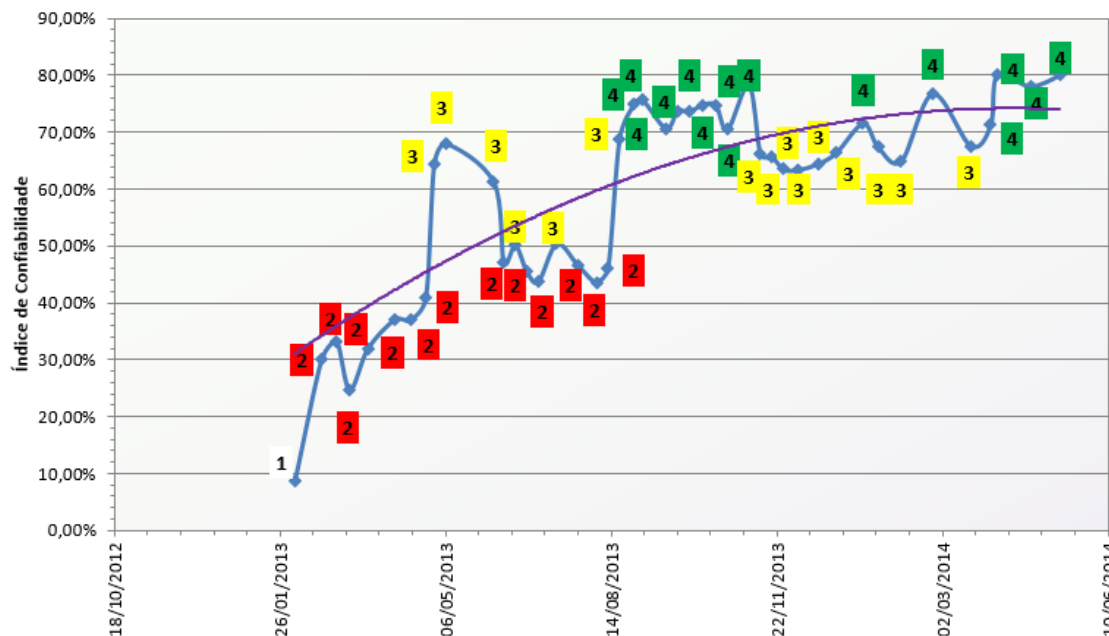

1760 likes

SeMAE_RioPreto Gerenciamento da Manutenção #areasdeconhecimento #processos

SeMAE_RioPreto

1m

- 8,78% (fev/2013) para 80,06% (abr/2014)
- Hoje: 78,56%
- Meta: 90,01%

Índices de Confiabilidade e DEFCON - ETE Rio Preto