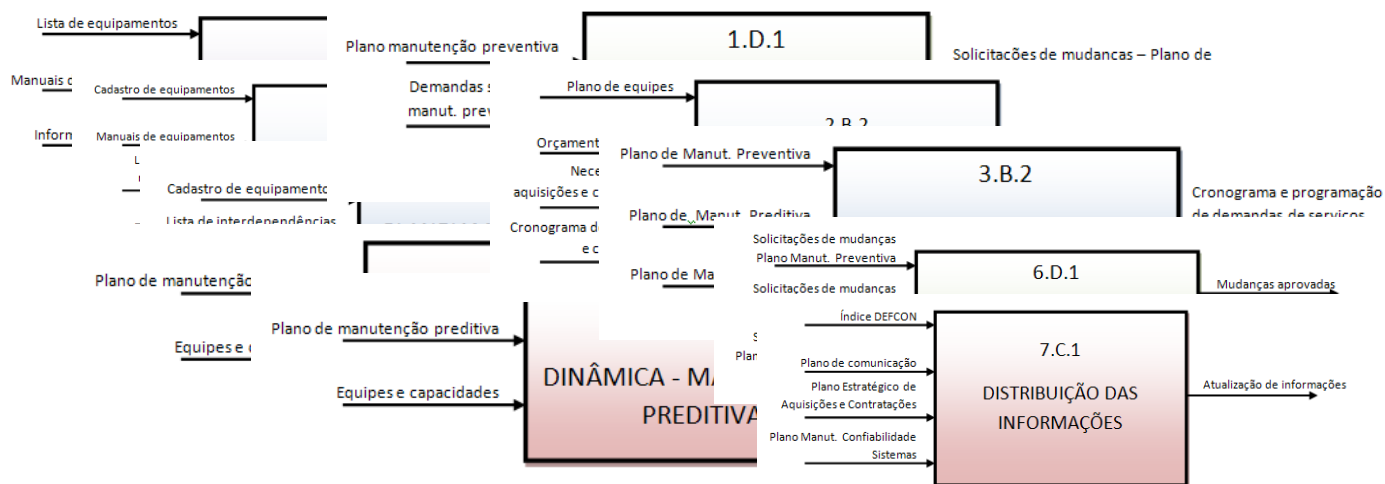

SeMAE_RioPreto #meta #metodo #UINUIUNINUNI

SeMAE_RioPreto

10s

92 likes

SeMAE_RioPreto Gerenciamento de Projetos #PMI

689 likes

SeMAE_RioPreto Gerenciamento de Projetos #processos #areasdeconhecimento

SeMAE_RioPreto

2m

Áreas de Conhecimento	Processos
1 – Gerenciamento do escopo da manutenção 2 – Gerenciamento dos recursos da manutenção 3 – Gerenciamento de tempo 4 – Gerenciamento de qualidade 5 – Gerenciamento de mudanças 6 – Gerenciamento de riscos 7 – Gerenciamento da comunicação	A – Iniciação B – Planejamento C – Execução D – Controle