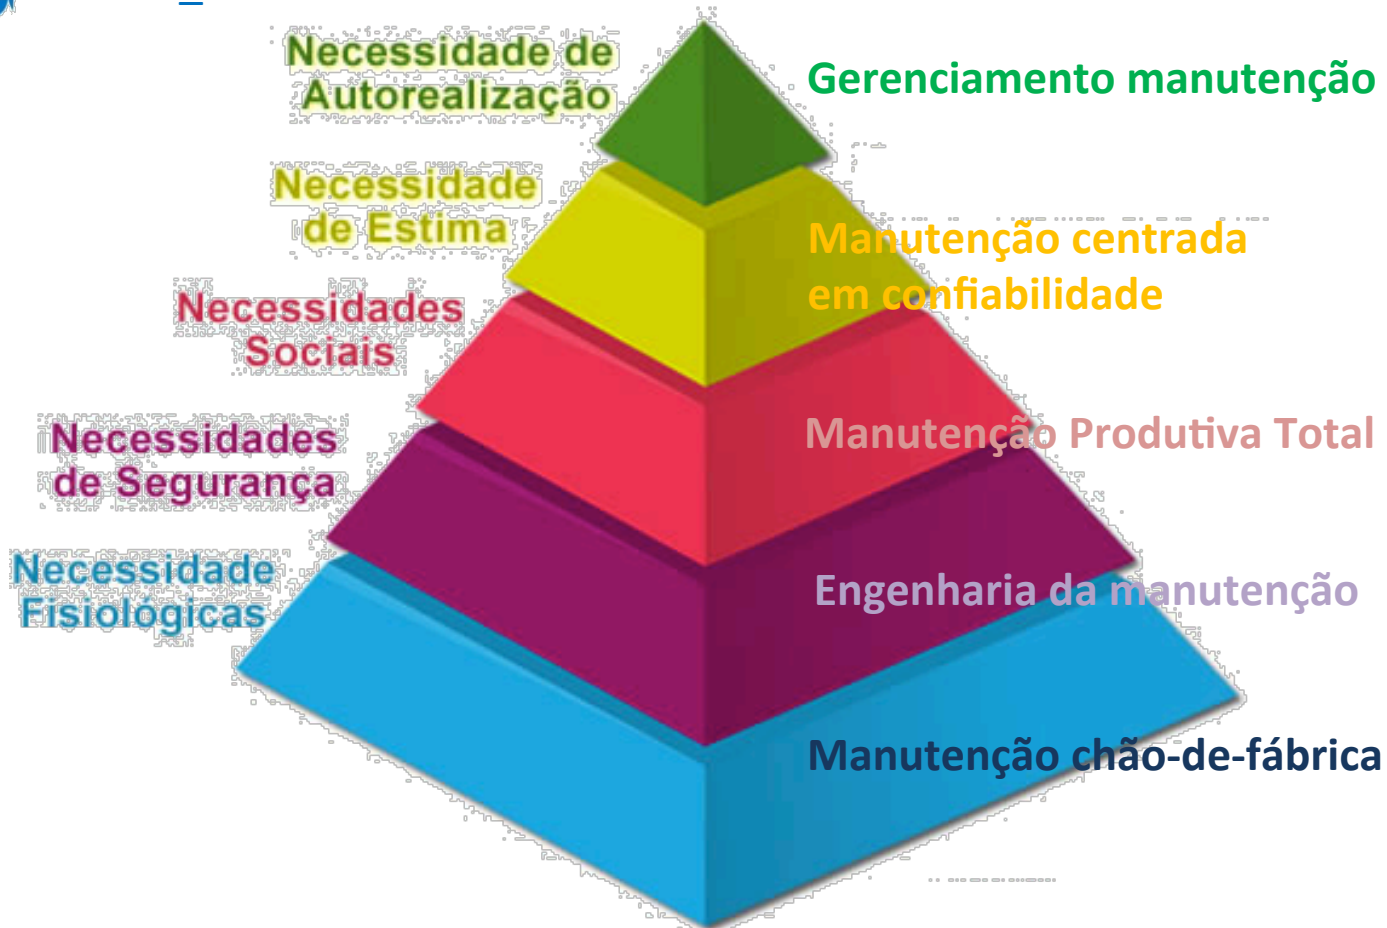

SeMAE_RioPreto

2m

379 likes

SeMAE_RioPreto Manutenção Eletromecânica #maslow