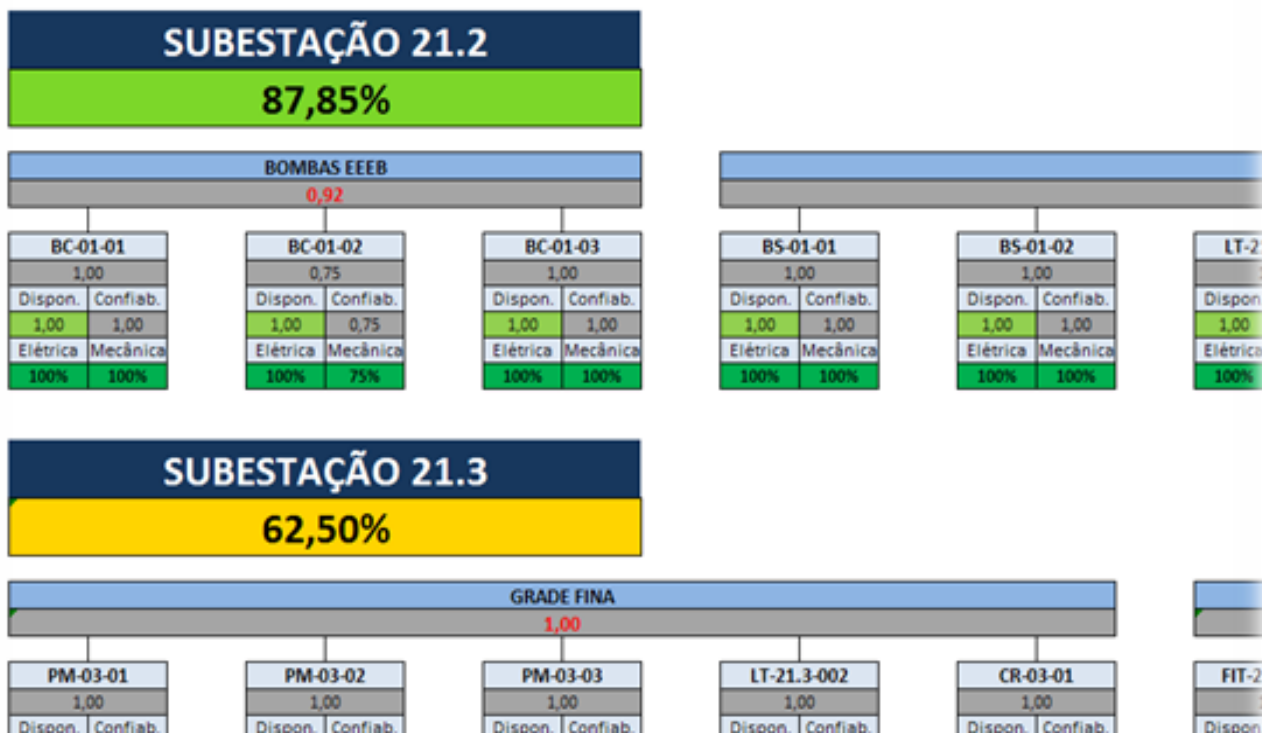

SeMAE_RioPreto

1m

923 likes

SeMAE_RioPreto Índice de Confiabilidade de Sistemas #boolean