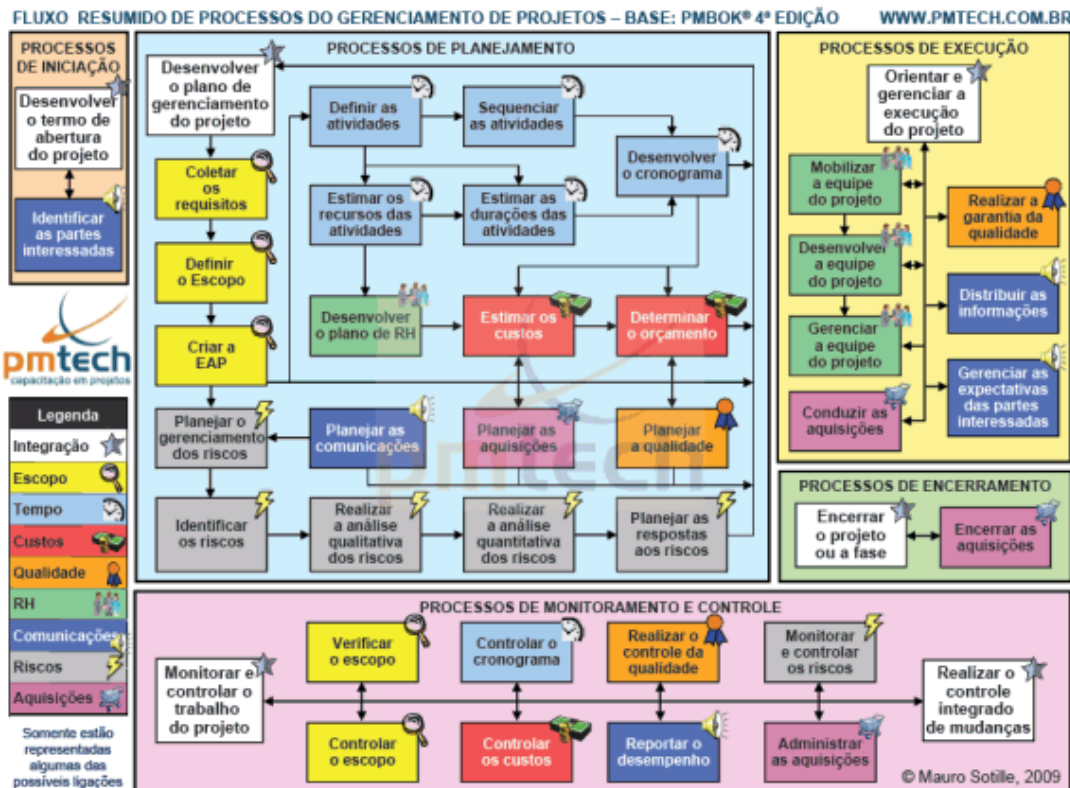

SeMAE_RioPreto

1m

923 likes

SeMAE_RioPreto Índice de Confiabilidade de Sistemas #boolean

SeMAE_RioPreto

29s

933 likes

SeMAE_RioPreto A Arte da Guerra #SunTzu

SeMAE

SeMAE_RioPreto

15s

240 likes

SeMAE_RioPreto **Como divulgar os resultados?**

1120likes

SeMAE_RioPreto Apresentação de resultados

843 likes

SeMAE_RioPreto #meta #metodo #UINUIUNINUNI

SeMAE_RioPreto

10s

92 likes

SeMAE_RioPreto Gerenciamento de Projetos #PMI

689 likes

SeMAE_RioPreto Gerenciamento de Projetos #processos #areasdeconhecimento

SeMAE_RioPreto

2m

Áreas de Conhecimento	Processos
1 – Gerenciamento do escopo da manutenção 2 – Gerenciamento dos recursos da manutenção 3 – Gerenciamento de tempo 4 – Gerenciamento de qualidade 5 – Gerenciamento de mudanças 6 – Gerenciamento de riscos 7 – Gerenciamento da comunicação	A – Iniciação B – Planejamento C – Execução D – Controle